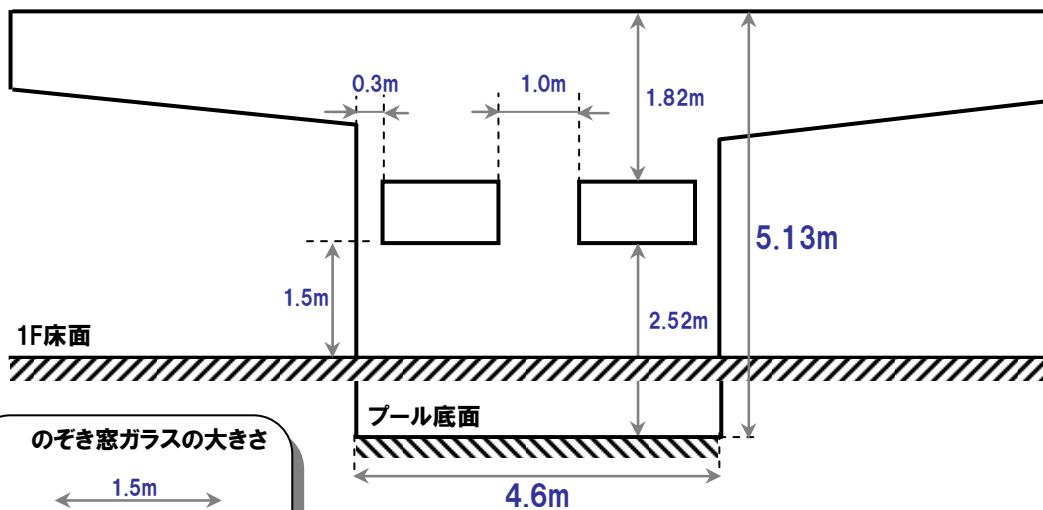

2F床面

のぞき窓ガラスの大きさ